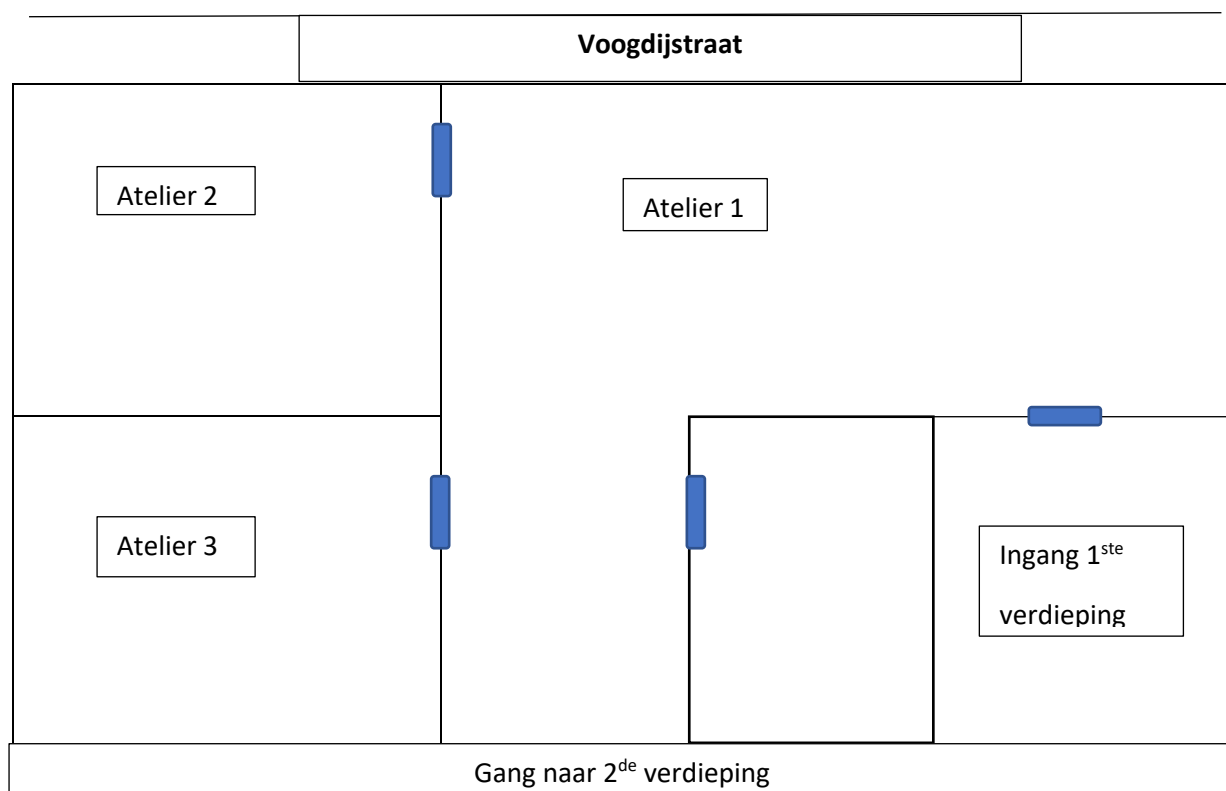

Prijs Ateliers

1ste verdieping		
Atelier 1	28m²	170 euro
Atelier 2	16m²	80 euro
Atelier 3	15m²	80 euro
2de verdieping		
Atelier 4	24m²	150 euro
Atelier 5	9,9m²	70 euro
Atelier 6	12m²	70 euro

- Deze prijzen zijn per maand en inclusief nutsvoorzieningen en wifi ter waarde van 90 euro.
- Wij voorzien het pand zoals op de foto's.
- Op de 2de verdieping zijn alle panden apart afsluitbaar.
- Op de 1ste verdieping is atelier 1 een doorgang voor atelier 2 en 3. Voor atelier 1 is wel een aparte opslagruimte voorzien.

Plan panden

1ste verdieping